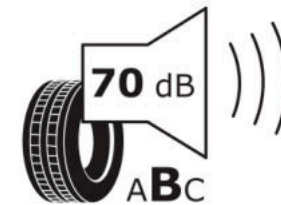

Δελτίο Πληροφοριών Προϊόντος

ΚΑΝΟΝΙΣΜΟΣ (ΕΕ) 2020/740

Μάρκα	MICHELIN
Εμπορική ονομασία	PILOT SPORT 4
Αναγνωριστικό μοντέλου	359477
Διάσταση	225/45R18
Δείκτης ικανότητας φόρτωσης	91
Σύμβολο κατηγορίας ταχύτητας	W
Κατηγορία ως προς την εξοικονόμηση καυσίμου	D
Κατηγορία ως προς την πρόσφυση του ελαστικού σε υγρό οδόστρωμα	A
Κατηγορία εξωτερικού θορύβου κύλισης	B
Τιμή εξωτερικού θορύβου κύλισης	70 dB
Ελαστικό για χρήση σε συνθήκες έντονης χιονόπτωσης	Όχι
Ελαστικό πρόσφυσης στον πάγο	Όχι
Ημερομηνία έναρξης παραγωγής	39/15
Ημερομηνία λήξης παραγωγής	
Κατηγορία Φορτίου	SL
Επιπλέον πληροφορίες	225/45 ZR18 91W TL PILOT SPORT 4 MI

ENERG

MICHELIN

359477

225/45R18 91 W

C1

2020/740