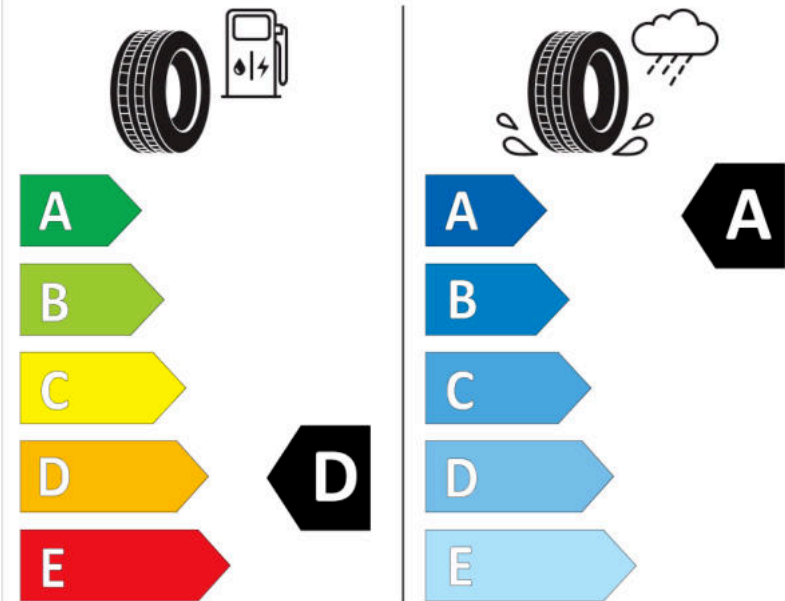

Δελτίο Πληροφοριών Προϊόντος

ΚΑΝΟΝΙΣΜΟΣ (ΕΕ) 2020/740

Μάρκα	MICHELIN
Εμπορική ονομασία	PILOT SPORT 4
Αναγνωριστικό μοντέλου	359477
Διάσταση	225/45R18
Δείκτης ικανότητας φόρτωσης	91
Σύμβολο κατηγορίας ταχύτητας	W
Κατηγορία ως προς την εξοικονόμηση καυσίμου	D
Κατηγορία ως προς την πρόσφυση του ελαστικού σε υγρό οδόστρωμα	A
Κατηγορία εξωτερικού θορύβου κύλισης	B
Τιμή εξωτερικού θορύβου κύλισης	70 dB
Ελαστικό για χρήση σε συνθήκες έντονης χιονόπτωσης	Όχι
Ελαστικό πρόσφυσης στον πάγο	Όχι
Ημερομηνία έναρξης παραγωγής	39/15
Ημερομηνία λήξης παραγωγής	
Κατηγορία Φορτίου	SL
Επιπλέον πληροφορίες	225/45 ZR18 91W TL PILOT SPORT 4 MI

ENERG

MICHELIN

359477

225/45R18 91 W

C1

2020/740